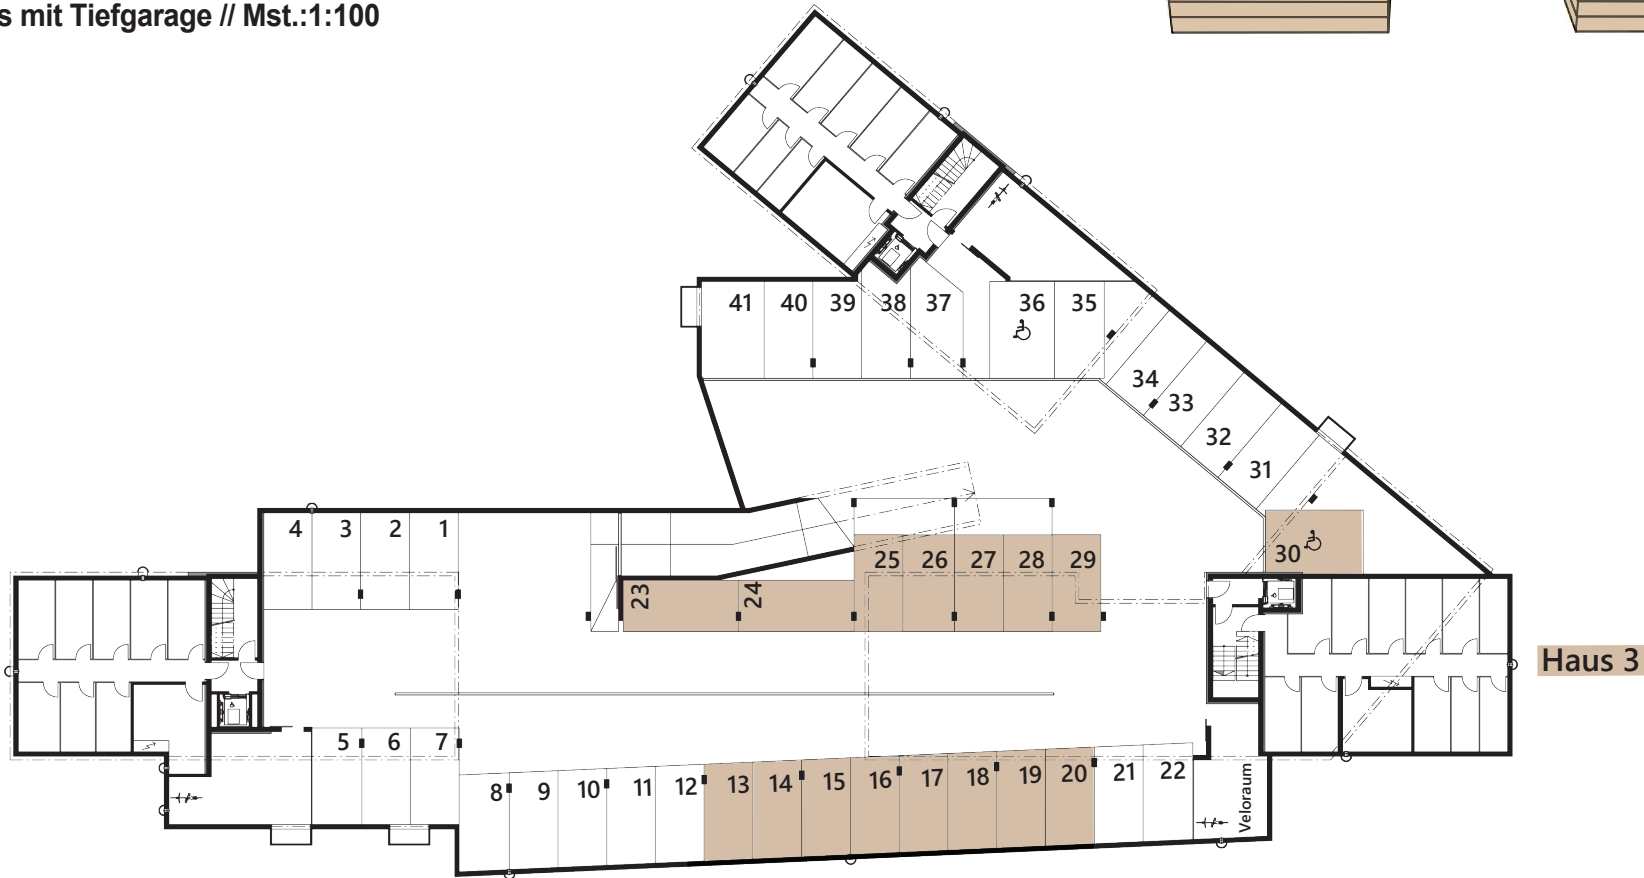

DORFMATTE - HENDSCHIKEN

Wohlfühloase, zentral und naturverbunden

Neubau 3 MFH in Hendschiken

Untergeschoss mit Tiefgarage // Mst.:1:100

0m 5m